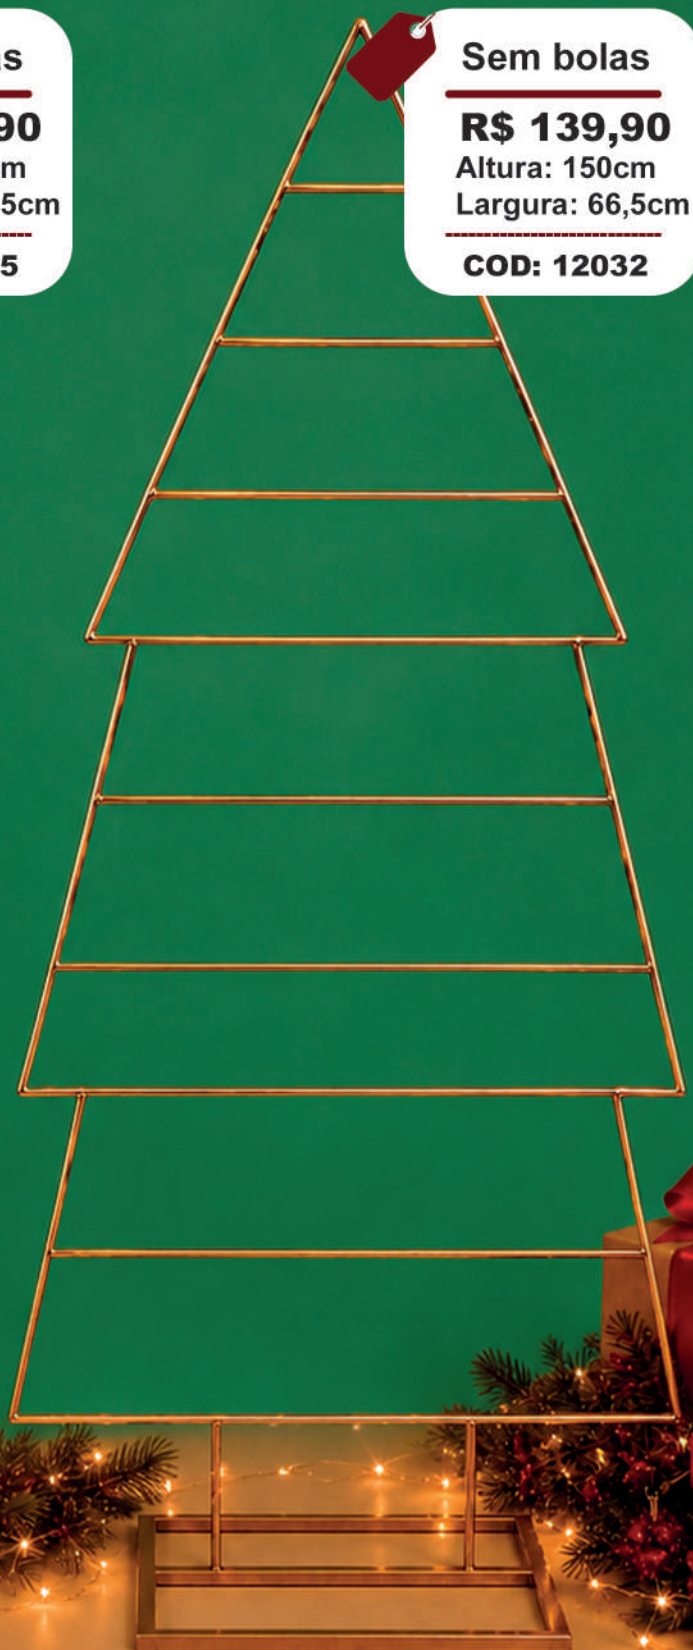

Árvore Frame Dourada

As cores das bolas podem variar conforme disponibilidade em estoque.