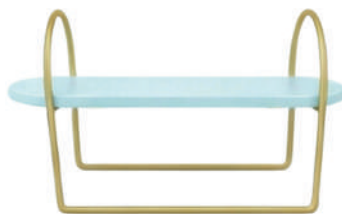

Ref: 11955-16

R\$ **49,90**

Trio

Confetti Azul Candy

Altura e Comprimento:
34x37 cm
Profundidade:
12 cm

Ref: 11897-21

R\$ 139,90

Altura e Comprimento:
22x42 cm
Profundidade:
14 cm