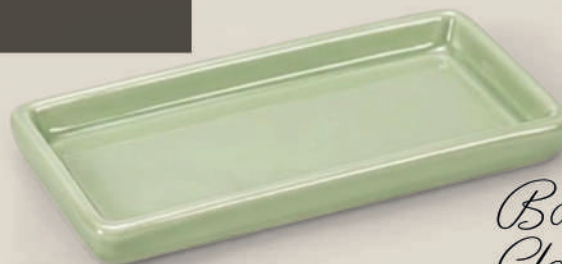

Bandeja Clean

RETANGULAR
Ref.: 199-215
2,5x22x12cm
18,15