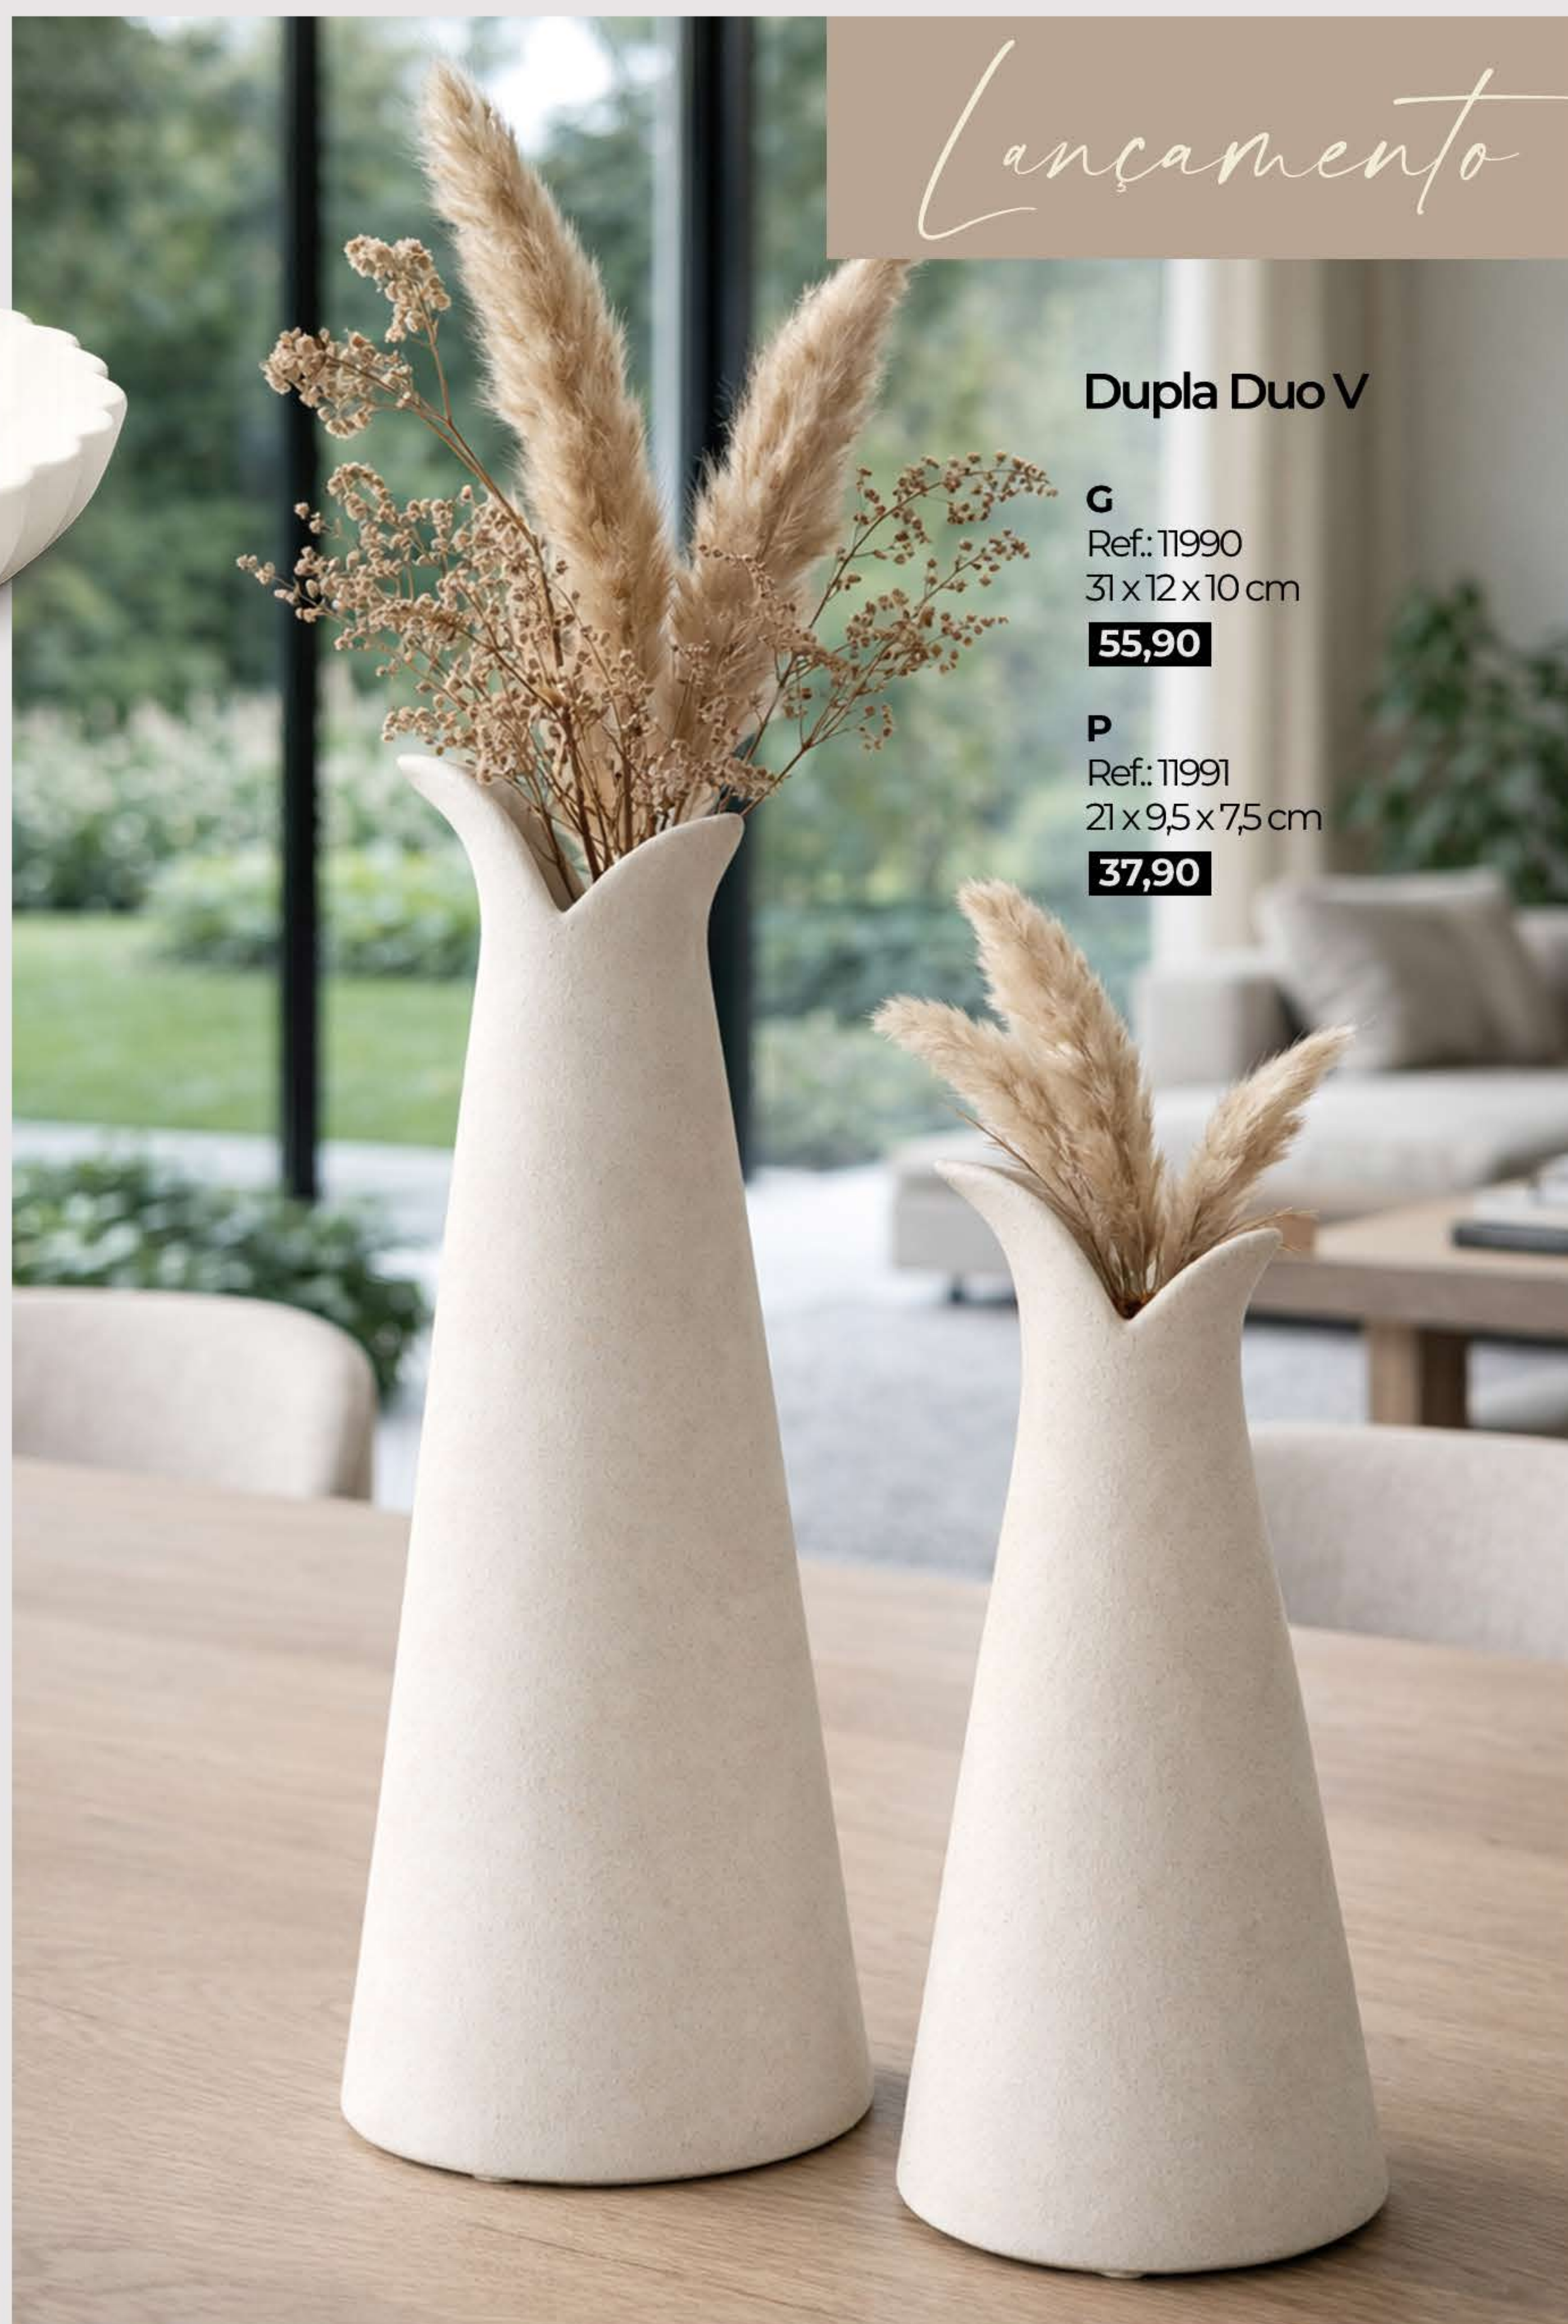

51,90

Fosco
cód. 263

Deform

Centro de Mesa

Ref.: 1108
12,5 x 39 x 27cm

99,90

Lançamento

Dupla Duo V