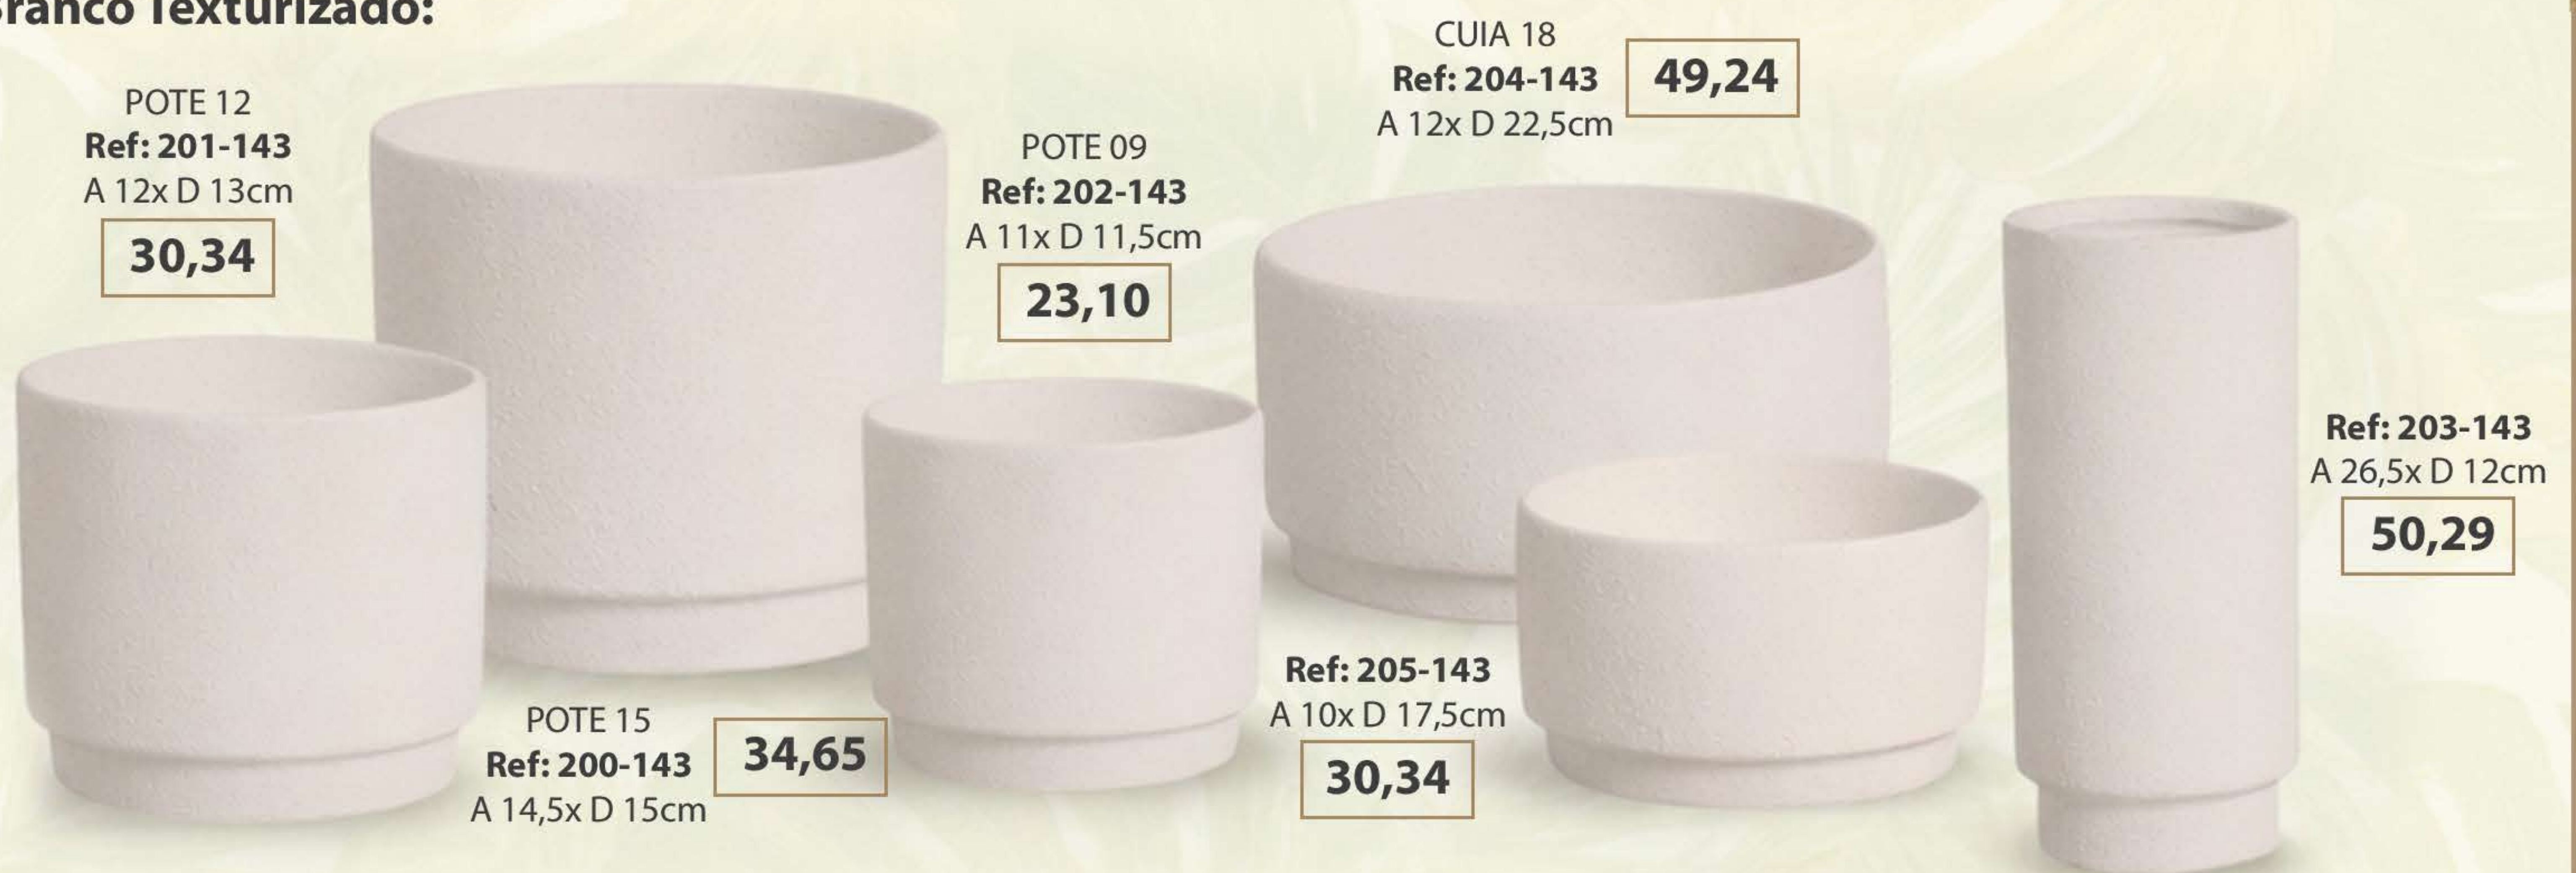

47,71

POTE 12
Ref: 1043-248
A 14x D 16cm
Boca: 12,5cm

41,15

LINHA CONTEMPORÂNEO

Azul Estelar (Esmaltado):

Canela Matte (Esmaltado):

Doce de Leite Matte (Esmaltado):

Branco Texturizado: