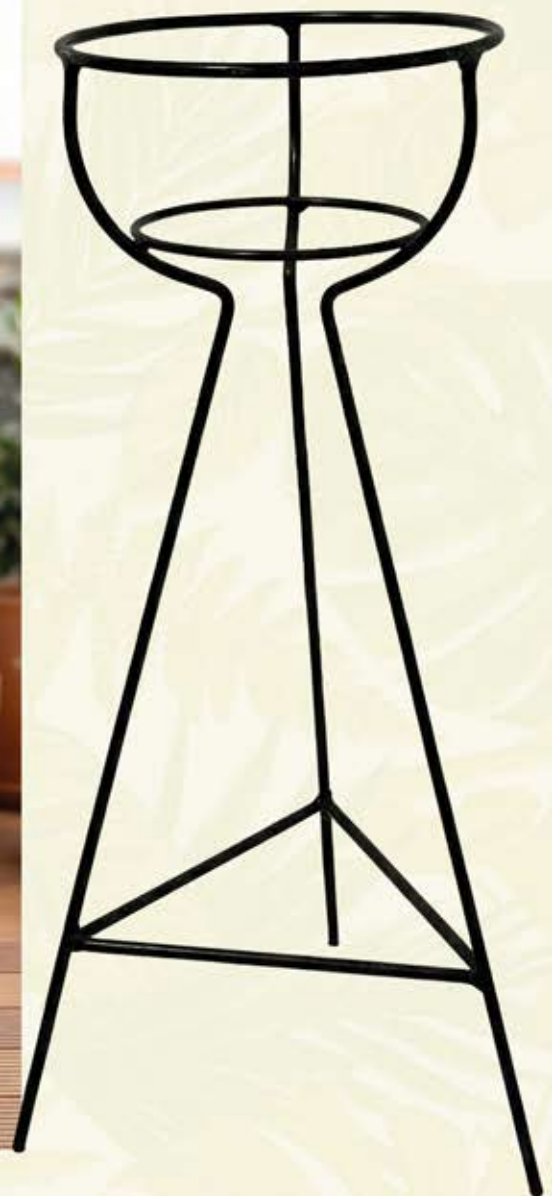

SUPOORTE EQUILÍBRIO

*NÃO ACOMPANHA O VASO

SUPOORTE DE FERRO:

Ref: 11861-20

A 65x D 20cm

Argola inferior: D 20cm

69,90

Suporte Equilíbrio destaca a planta com leveza e proporção, elevando o cachepot em uma estrutura delicada e bem definida. Seu **design vertical** em ferro cria uma presença **elegante e serena**, perfeita para valorizar o verde de forma harmônica em varandas, salas e áreas de convivência.